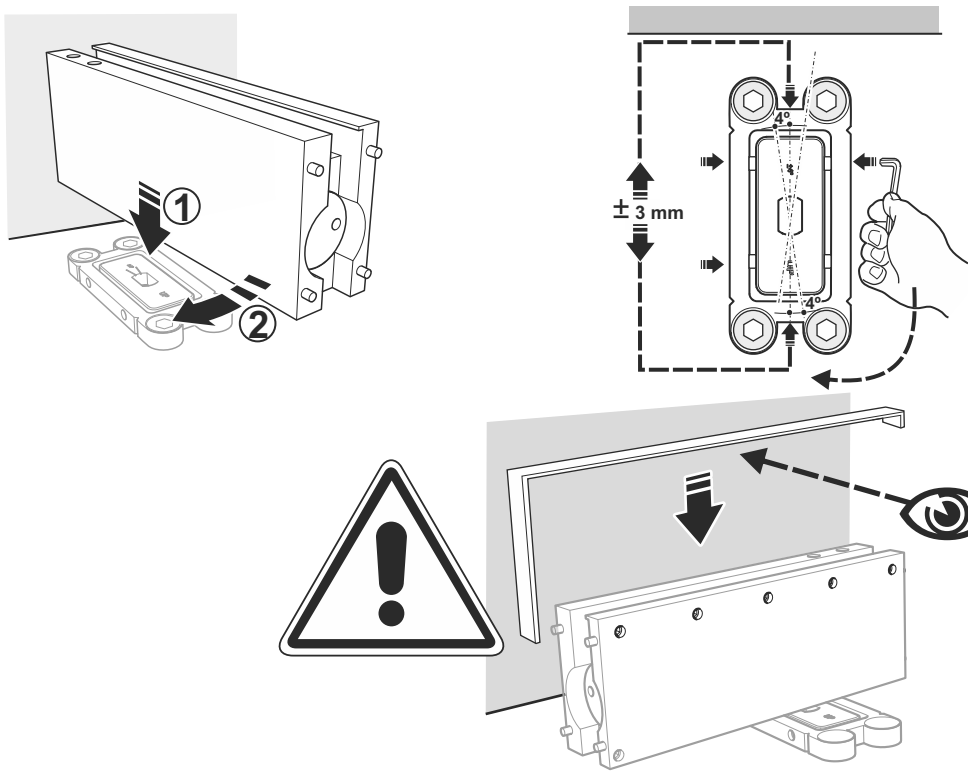

5

TRIVEL[®]
EXPERIENCE MAKES US BETTER

G100

1 MONTAJE PIVOTE INFERIOR / LOWER PIVOT ASSEMBLY

**INDUSTRIAS
GALTES SA**

Pol. Ind. Santa Rita,- C/Optica, 9
08755 Castellbisbal (Barcelona- España)
Tel.: 93 772 44 71 - Fax: 93 772 44 72
info@trivelgaltes.com

2 MONTAJE PIVOTE SUPERIOR / TOP PIVOT ASSEMBLY