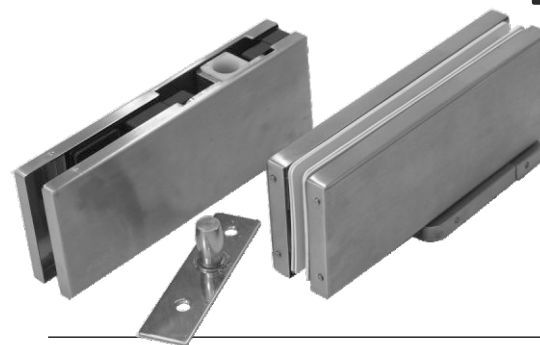

5

TRIVEL[®]
EXPERIENCE MAKES US BETTER

G100

1 MONTAJE PIVOTE INFERIOR / LOWER PIVOT ASSEMBLY

**INDUSTRIAS
GALTES SA**

Pol. Ind. Santa Rita,- C/Optica, 9
08755 Castellbisbal (Barcelona- España)
Tel.: 93 772 44 71 - Fax: 93 772 44 72
info@trivelgaltes.com

2 MONTAJE PIVOTE SUPERIOR / TOP PIVOT ASSEMBLY