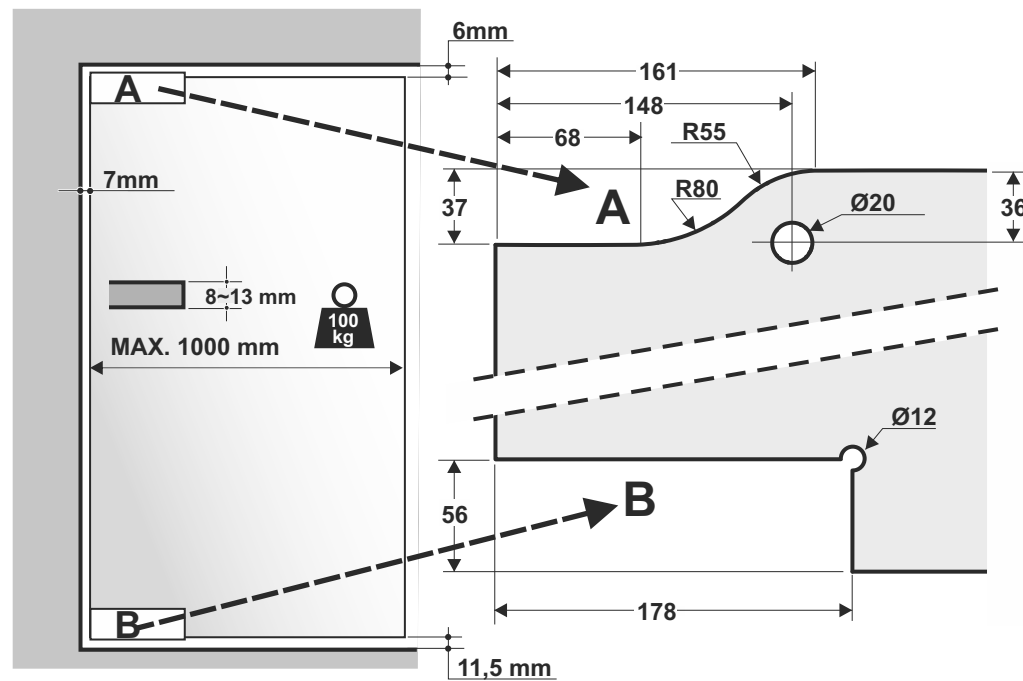

5

TRIVEL[®]
EXPERIENCE MAKES US BETTER

G100

1 MONTAJE PIVOTE INFERIOR / LOWER PIVOT ASSEMBLY

**INDUSTRIAS
GALTES SA**

Pol. Ind. Santa Rita,- C/Optica, 9
08755 Castellbisbal (Barcelona- España)
Tel.: 93 772 44 71 - Fax: 93 772 44 72
info@trivelgaltes.com

2 MONTAJE PIVOTE SUPERIOR / TOP PIVOT ASSEMBLY